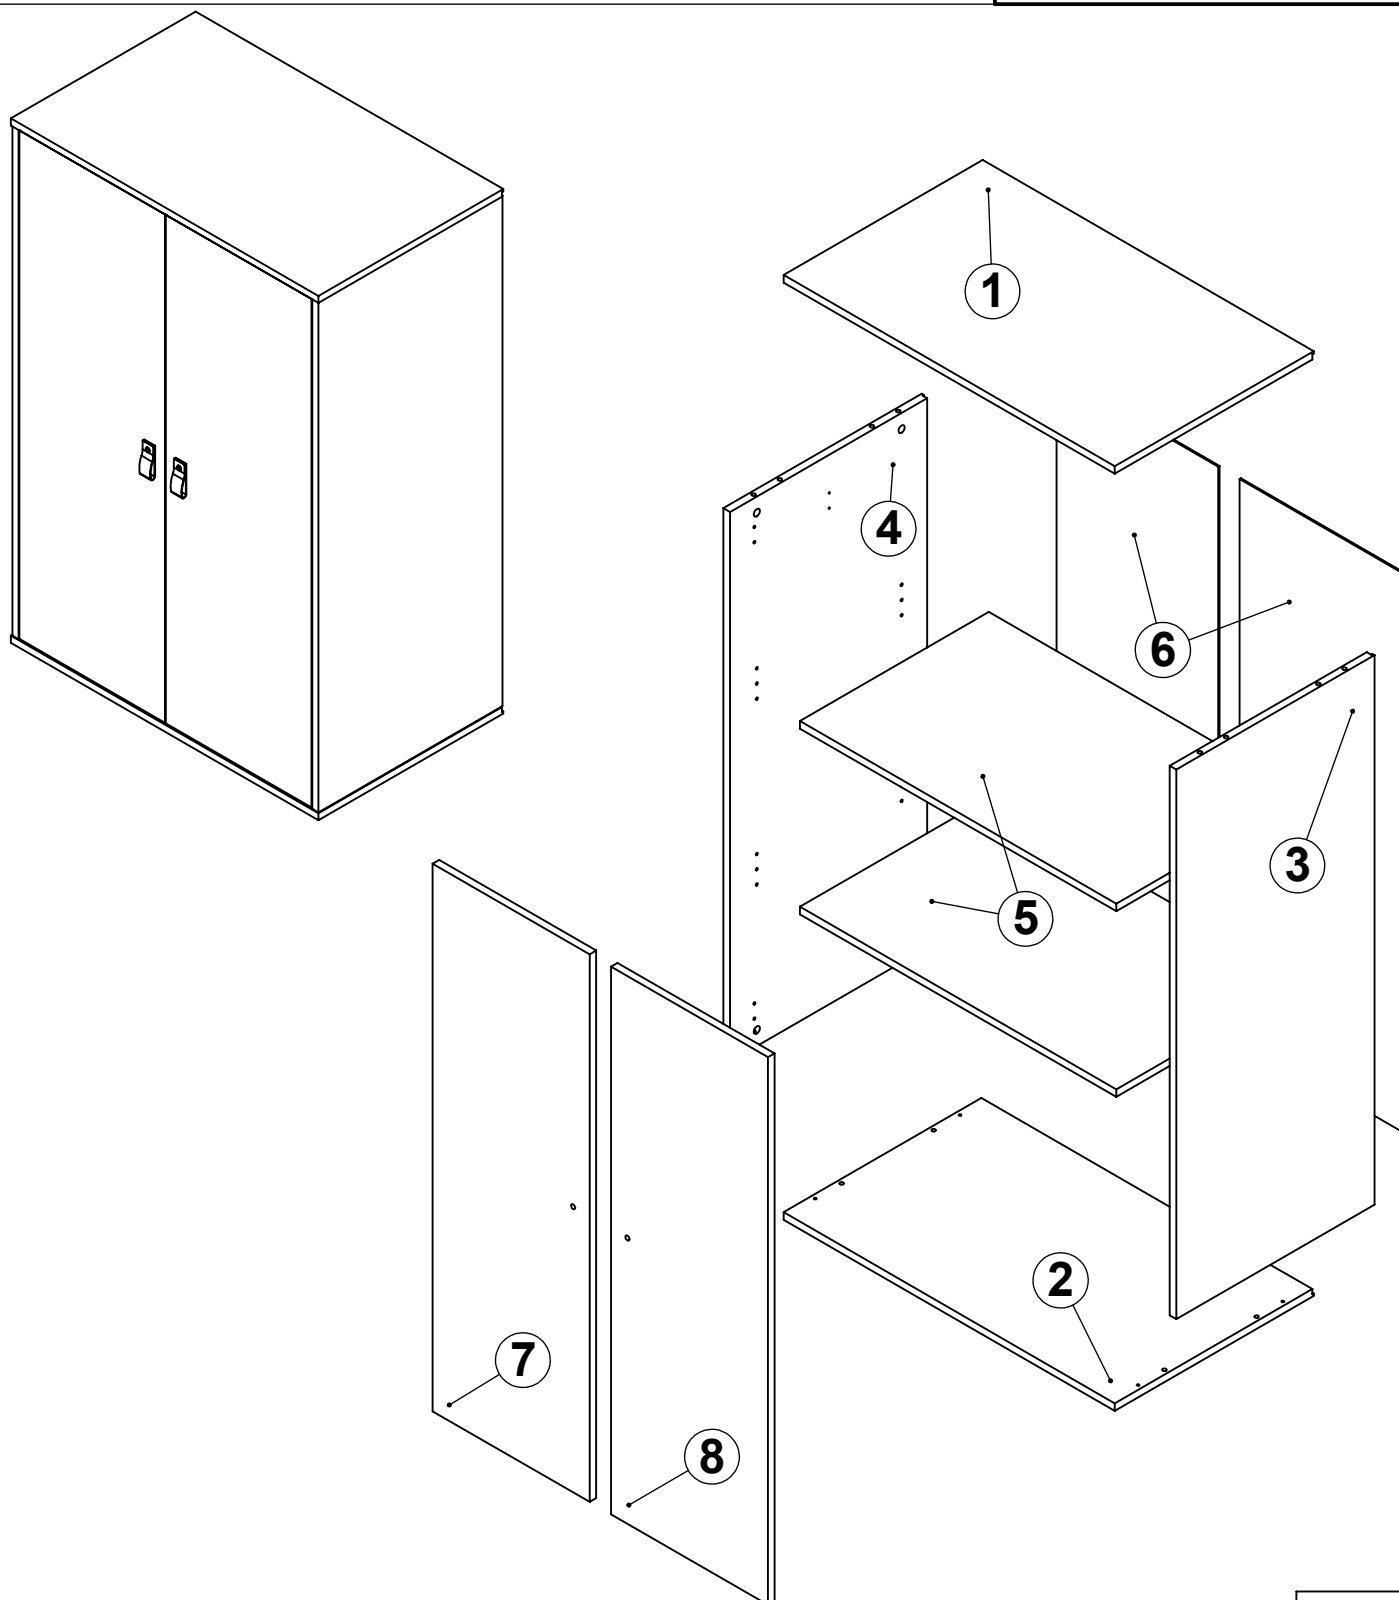

LUCAS

001 / 21/07/2023

CABINET 2D HS

ART CODE: 441 23 201

bopita®

"BOPITA"
LION INTERNATIONAL B.V.
ENERGIEWEG 1
6662 NS ELST GLD
NEDERLAND
www.bopita.com

		8x30 			3,5x13 		
A x 8	B x 8	C x 8	D x 8	E x 4	F x 12	G1/G2 x 2/2	
		4x12 					
H x 1		I x 2	J x 2	K x 2	L x 3		M x 28

2 / 6

STEP - 1

STEP - 2

STEP - 3

STEP - 4

STEP - 5

Dx8

Lx1